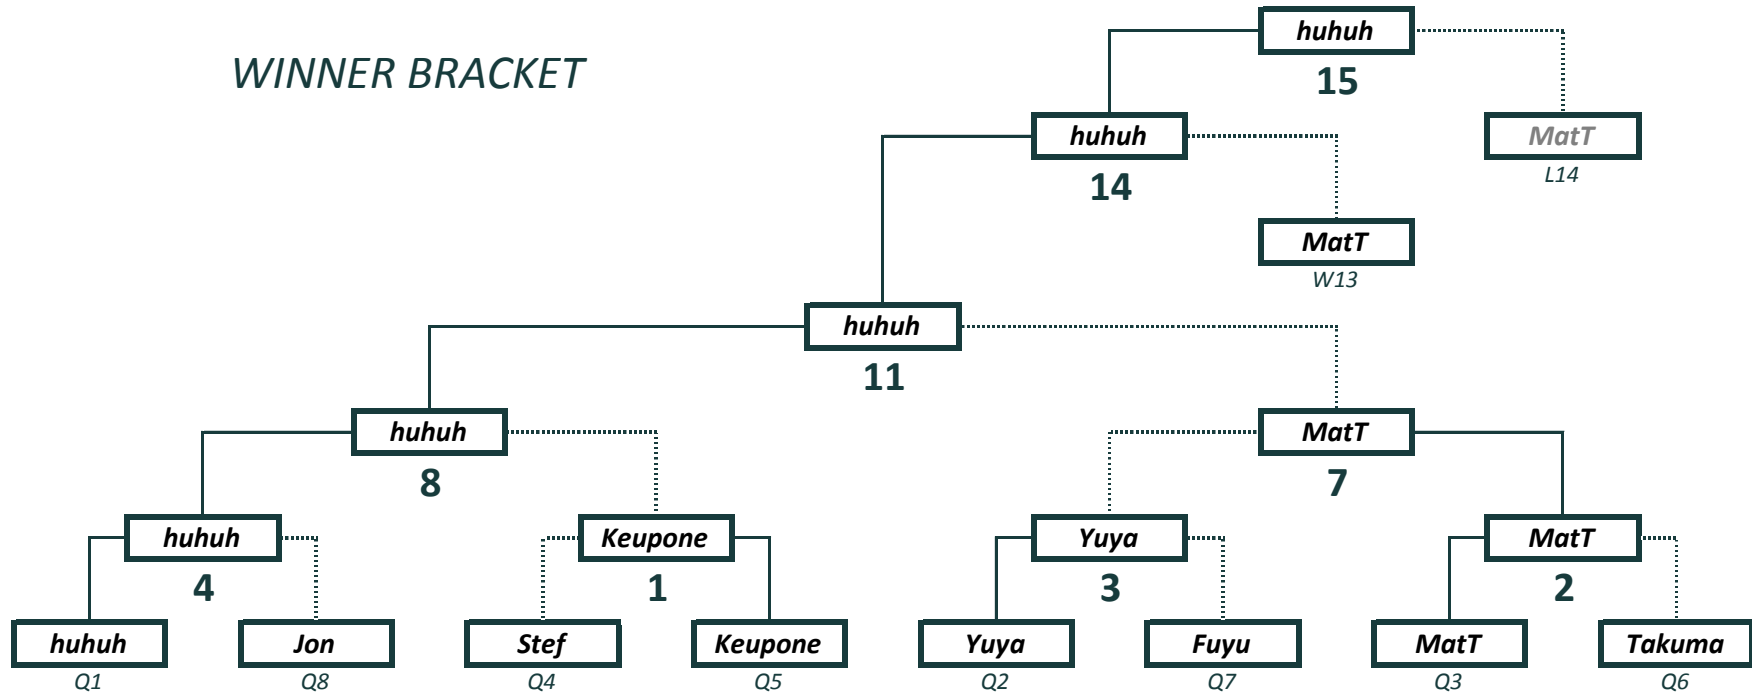

## Quarts de finale

7	Yuya	<b>AA [MatT]</b> 808 930	<b>cachaca [Yuya]</b> 851 250	<b>ORION.78 (civilization mix)</b> 845 950
	MatT ✓	947 170	757 900	915 650
8	huhuh ✓	<b>MY SUMMER LOVE [Keup']</b> 864 320	<b>PARANOIA ETERNAL [huhuh]</b> 927 280	
	Keupone	854 410	902 470	
9	Stef ✓	<b>Soul Crash [Stef']</b> 929 710	<b>Baile Le Samba [Yuya]</b> 381 760	<b>HAPPY ANGEL</b> 952 730
	Yuya	907 220	917 100	928 130
10	Takuma	<b>Shades of Grey [Takuma]</b> 897 310	<b>SEDUCTION [Keup']</b> 759 130	
	Keupone ✓	956 950	950 870	

# LOOSER BRACKET